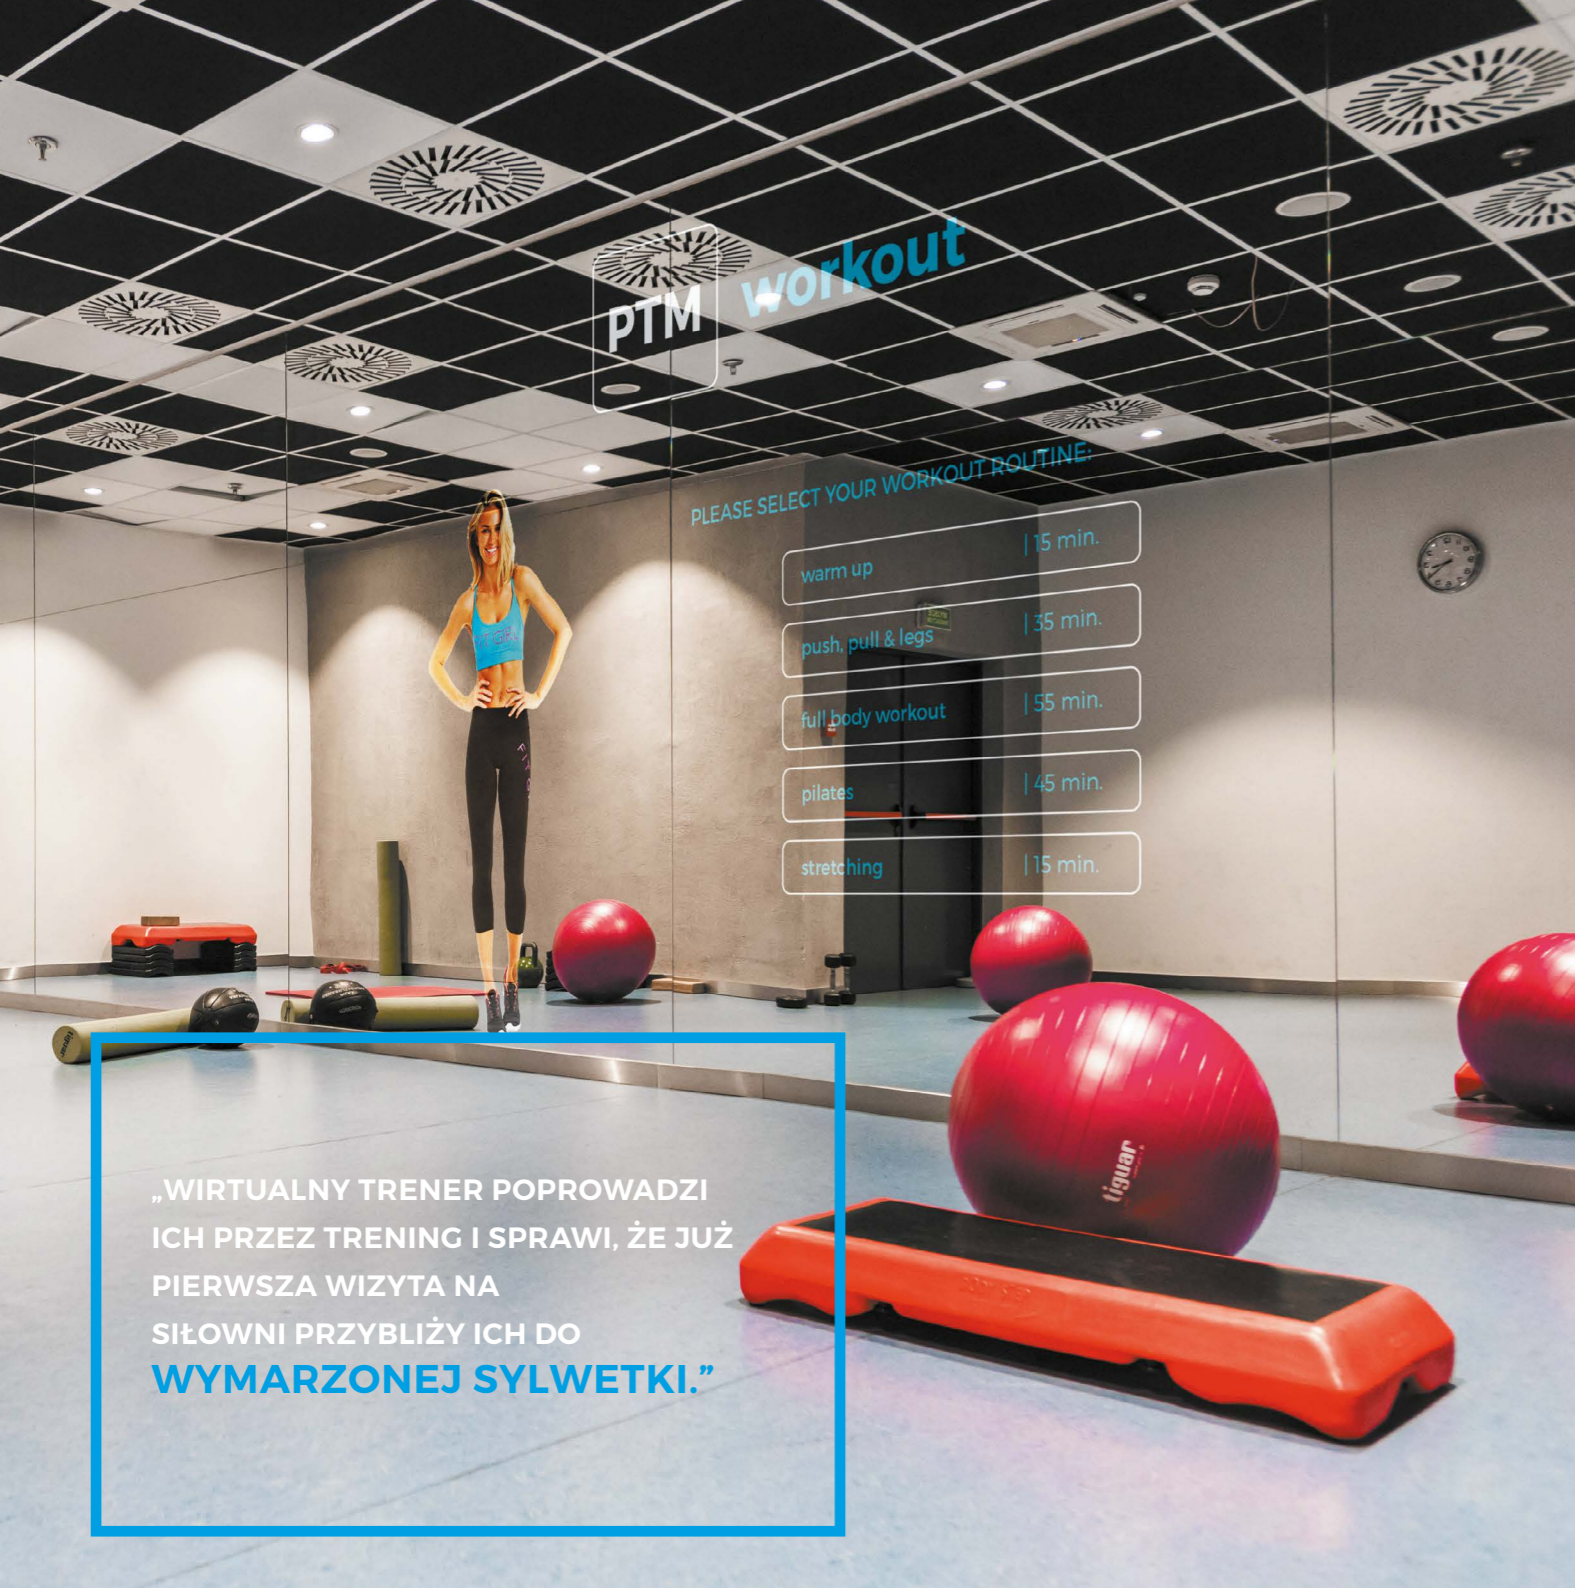

ABYSS GLASS
DLA SIŁOWNI

„WIRTUALNY TRENER POPROWADZI ICH PRZEZ TRENING I SPRAWI, ŻE JUŻ PIERWSZA WIZYTA NA SIŁOWNI PRZYBLIŻY ICH DO WYMARZONEJ SYLWETKI.”

ZDROWY STYL ŻYCIA

NIE JEST JUŻ TYLKO PRZEJŚCIOWĄ MODĄ, ALE WAŻNĄ CZĘŚCIĄ FUNKCJONOWANIA DLA DUŻEJ LICZBY OSÓB.

Samoświadomość ludzi rośnie, co sprawia, że chcemy zadbać o swoją sylwetkę i kondycję. Regularne wizyty na siłowni stają się coraz bardziej popularne, a dla wielu są one punktem obowiązkowym w rozkładzie dnia.

Zainspirowało nas to do stworzenia interaktywnego lustra pełniącego funkcję innowacyjnego trenera personalnego, który ułatwi ćwiczenie i zmieni sposób, w jaki myślimy o treningu na siłowni.

PERSONAL TRAINER MIRROR (PTM)

Personal Trainer Mirror to odpowiedź na ich potrzeby. Wirtualny trener poprowadzi ich przez trening i sprawi, że już pierwsza wizyta na siłowni przybliży ich do wymarzonej sylwetki.

JAK TO DZIAŁA?

Oprócz odbicia osoby stojącej przed lustrem pojawia się na nim postać wirtualnego trenera, który pokazuje jak prawidłowo wykonać dane ćwiczenie. Jego sylwetka widoczna jest z dwóch perspektyw, by osoba ćwicząca mogła korygować